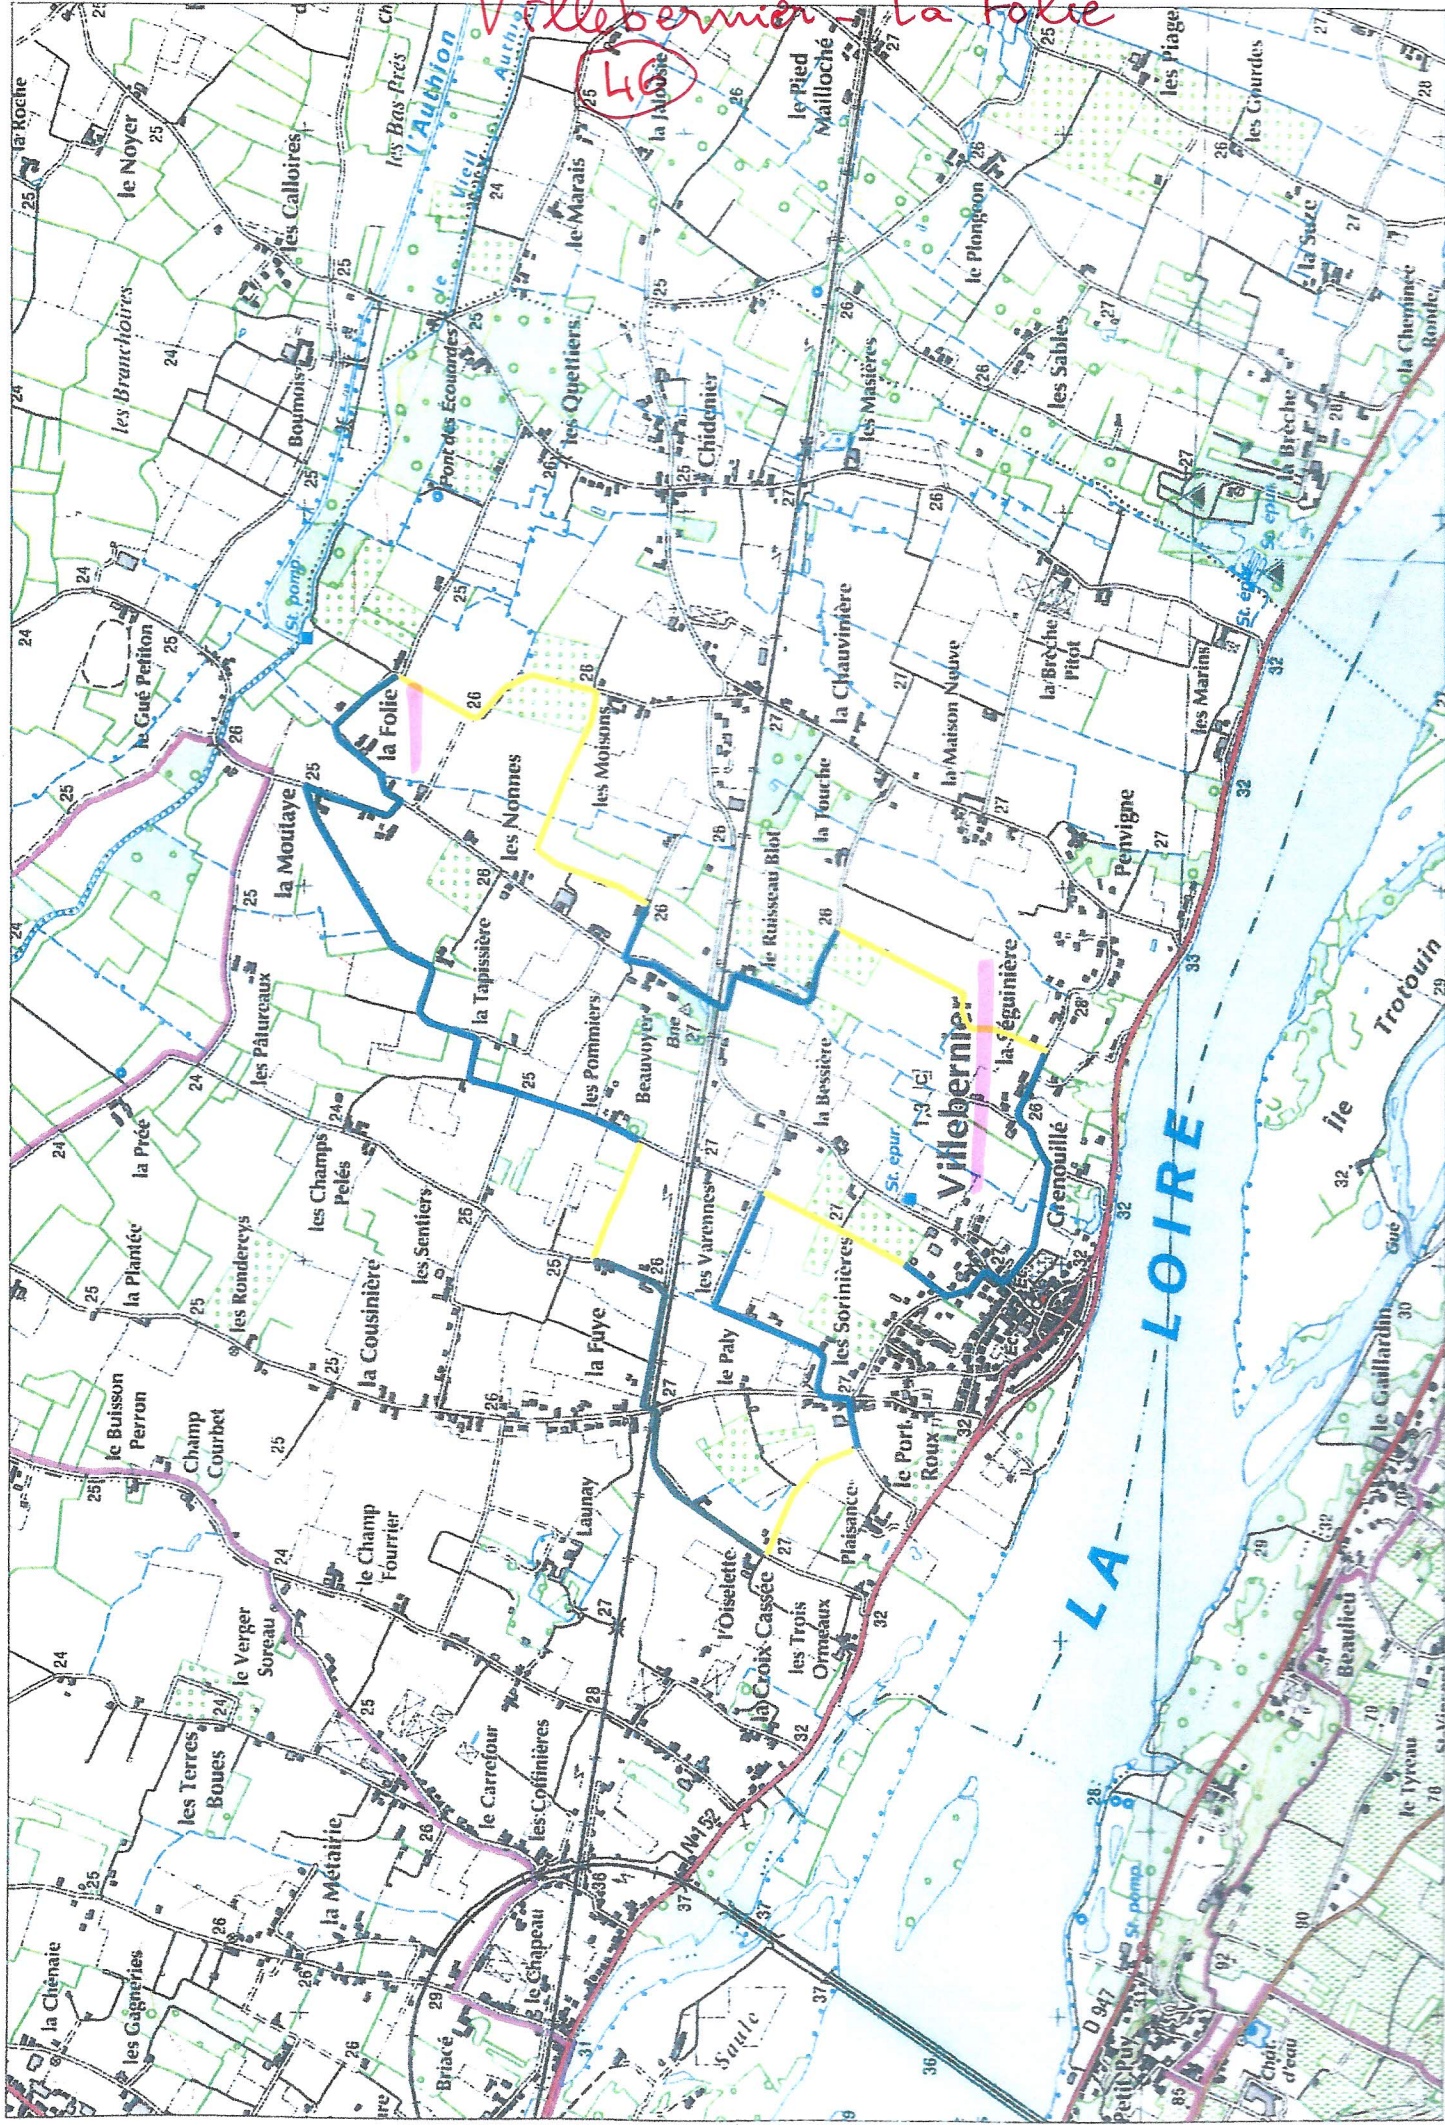

Villebermerie La Folie

40

500 m

Parking Salle des Fêtes Cemeberie
à 2 km km